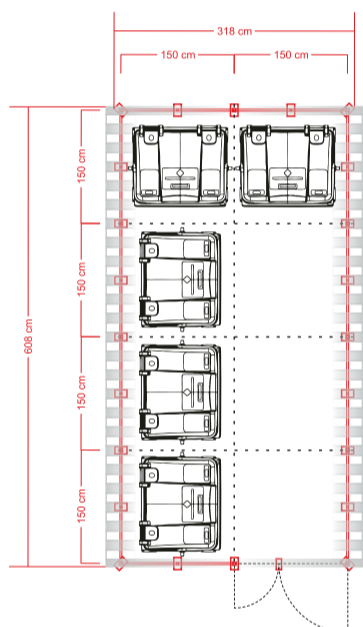

ROZMIESZCZENIE POJEMNIKÓW WE WIATACH ŚMIETNIKOWYCH STANDARD / PREMIUM W WERSJI MINI

MINI IV

MINI IV OPCJONALNE MODYFIKACJE

MINI VI

MINI VI OPCJONALNE MODYFIKACJE