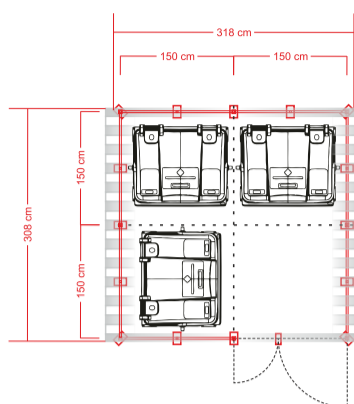

ROZMIESZCZENIE POJEMNIKÓW WE WIATACH ŚMIETNIKOWYCH STANDARD / PREMIUM W WERSJI MINI

MINI II

MINI IV

MINI IV OPCJONALNE MODYFIKACJE

MINI VI

MINI VI OPCJONALNE MODYFIKACJE