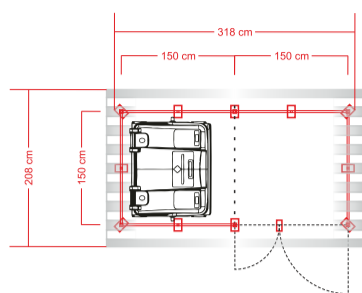

ROZMIESZCZENIE POJEMNIKÓW WE WIATACH ŚMIETNIKOWYCH STANDARD / PREMIUM W WERSJI MINI

MINI I