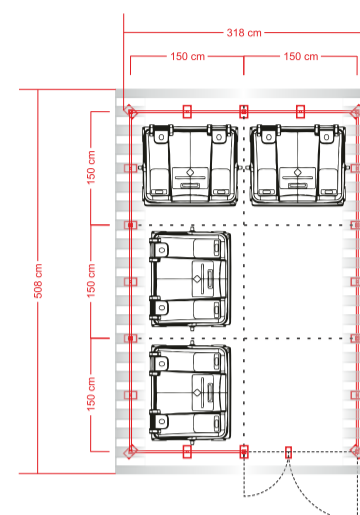

ROZMIESZCZENIE POJEMNIKÓW WE WIATACH ŚMIETNIKOWYCH STANDARD / PREMIUM W WERSJI MINI

MINI III

MINI IV

MINI IV OPCJONALNE MODYFIKACJE

MINI VI

MINI VI OPCJONALNE MODYFIKACJE